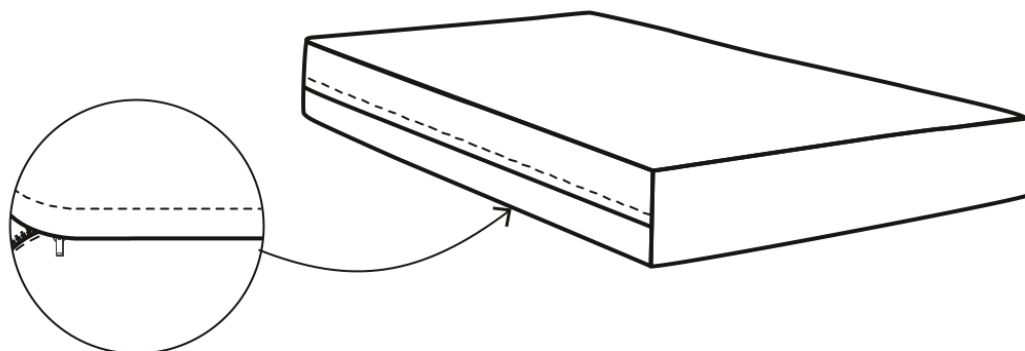

# PANA

Madras med kant - lynlås i bunden

Madras med kant - lynlås i standen

VEJLEDNING TIL BESTILLING AF SKUM:

GÅ PÅ HJEMMESIDEN [WWW.SKUMHUSET.DK](http://WWW.SKUMHUSET.DK)

BESKRIVELSE	TYKKELSE	KVALITET
TIL BÆNKHYNDER	4-6 CM	HR 50 - 270
DAY BEDS - TYKKE BÆNKEHYNDER	7-9 CM	HR50 - 200
ALKOVER - MADRASSER	10-12 CM	HR 36 KG

# PANA

Madras med syede hjørner - lynlås i bunden

Madras med syede hjørner - lynlås i siden

VEJLEDNING TIL BESTILLING AF SKUM:

GÅ PÅ HJEMMESIDEN [WWW.SKUMHUSET.DK](http://WWW.SKUMHUSET.DK)

BESKRIVELSE	TYKKELSE	KVALITET
TIL BÆNKHYNDER	4-6 CM	HR 50 - 270
DAY BEDS - TYKKE BÆNKEHYNDER	7-9 CM	HR50 - 200
ALKOVER - MADRASSER	10-12 CM	HR 36 KG