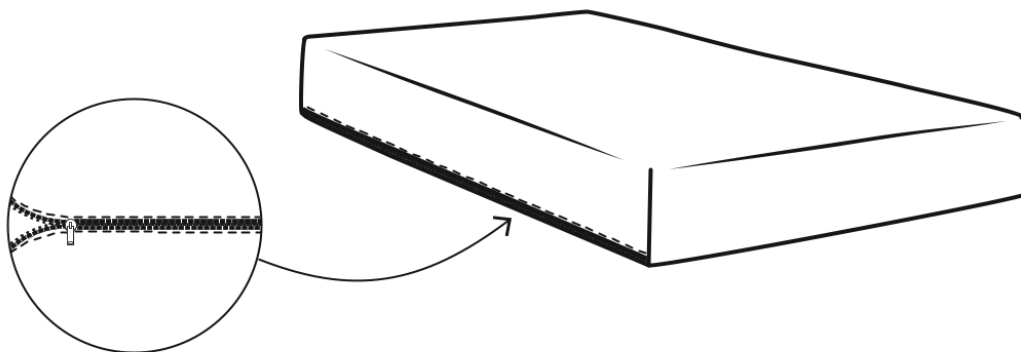

# PANA

Madras med kant - lynlås i bunden

Madras med kant - lynlås i standen

VEJLEDNING TIL BESTILLING AF SKUM:

GÅ PÅ HJEMMESIDEN [WWW.SKUMHUSET.DK](http://WWW.SKUMHUSET.DK)

BESKRIVELSE	TYKKELSE	KVALITET
TIL BÆNKHYNDER	4-6 CM	HR 50 - 270
DAY BEDS - TYKKE BÆNKEHYNDER	7-9 CM	HR50 - 200
ALKOVER - MADRASSER	10-12 CM	HR 36 KG

# PANA

Madras med syede hjørner - lynlås i bunden

Madras med syede hjørner - lynlås i siden

VEJLEDNING TIL BESTILLING AF SKUM:

GÅ PÅ HJEMMESIDEN [WWW.SKUMHUSET.DK](http://WWW.SKUMHUSET.DK)

BESKRIVELSE	TYKKELSE	KVALITET
TIL BÆNKHYNDER	4-6 CM	HR 50 - 270
DAY BEDS - TYKKE BÆNKEHYNDER	7-9 CM	HR50 - 200
ALKOVER - MADRASSER	10-12 CM	HR 36 KG