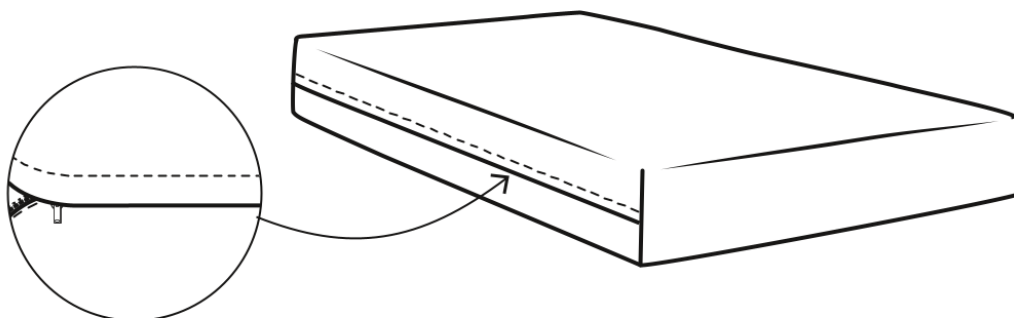

# PANA

Madras med kant - lynlås i bunden

Madras med kant - lynlås i standen

VEJLEDNING TIL BESTILLING AF SKUM:

GÅ PÅ HJEMMESIDEN [WWW.SKUMHUSET.DK](http://WWW.SKUMHUSET.DK)

BESKRIVELSE	TYKKELSE	KVALITET
TIL BÆNKHYNDER	4-6 CM	HR 50 - 270
DAY BEDS - TYKKE BÆNKEHYNDER	7-9 CM	HR50 - 200
ALKOVER - MADRASSER	10-12 CM	HR 36 KG

# PANA

Madras med syede hjørner - lynlås i bunden

Madras med syede hjørner - lynlås i siden

VEJLEDNING TIL BESTILLING AF SKUM:

GÅ PÅ HJEMMESIDEN [WWW.SKUMHUSET.DK](http://WWW.SKUMHUSET.DK)

BESKRIVELSE	TYKKELSE	KVALITET
TIL BÆNKHYNDER	4-6 CM	HR 50 - 270
DAY BEDS - TYKKE BÆNKEHYNDER	7-9 CM	HR50 - 200
ALKOVER - MADRASSER	10-12 CM	HR 36 KG