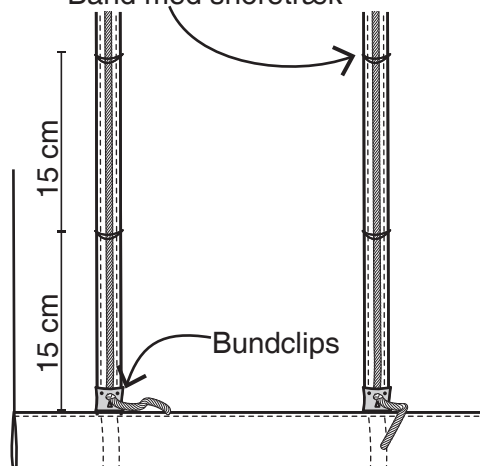

PANA

Lift / folde gardiner i kassette til loft eller væg

Børnesikring til at fastgøre kæde eller snor på væg

Bånd med snoretræk

4cm løbegang med stiver i bund

krympelæg - 15cm extra stof = 7,5 cm nedfald

PANA

Lift / folde gardiner med stivere i kassette
til loft eller væg
Størrelsen på folderne tilpasses