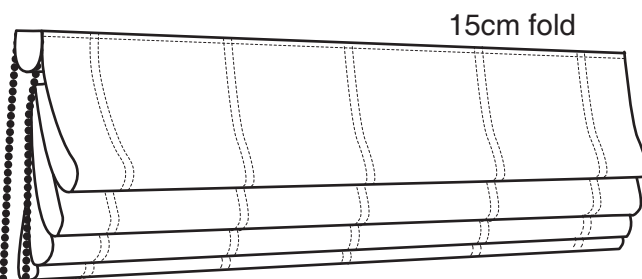

PANA

Lift / folde gardiner i kassette til loft eller væg

Børnesikring til at fastgøre kæde eller snor på væg

Bånd med snoretræk

4cm løbegang med stiver i bund

krympelæg - 15cm extra stof = 7,5 cm nedfald

PANA

Lift / folde gardiner med stivere i kassette
til loft eller væg
Størrelsen på folderne tilpasses