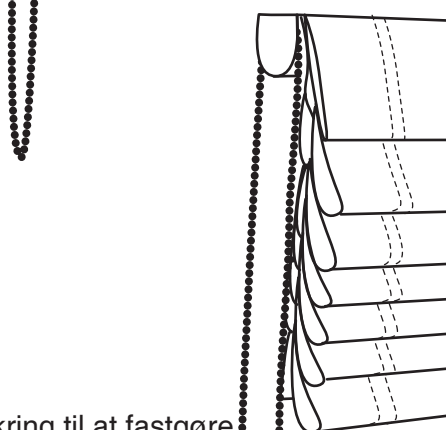

PANA

Lift / folde gardiner i kassette til loft eller væg

Børnesikring til at fastgøre kæde eller snor på væg

Bånd med snoretræk

4cm løbegang med stiver i bund

krympelæg - 15cm extra stof = 7,5 cm nedfald

PANA

Lift / folde gardiner med stivere i kassette
til loft eller væg
Størrelsen på folderne tilpasses