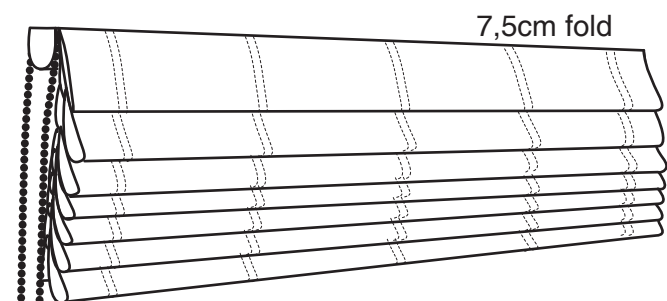

PANA

Lift / folde gardiner i kassette til loft eller væg

Børnesikring til at fastgøre kæde eller snor på væg

Bånd med snoretræk

4cm løbegang med stiver i bund

krympelæg - 15cm extra stof = 7,5 cm nedfald

PANA

Lift / folde gardiner med stivere i kassette
til loft eller væg
Størrelsen på folderne tilpasses